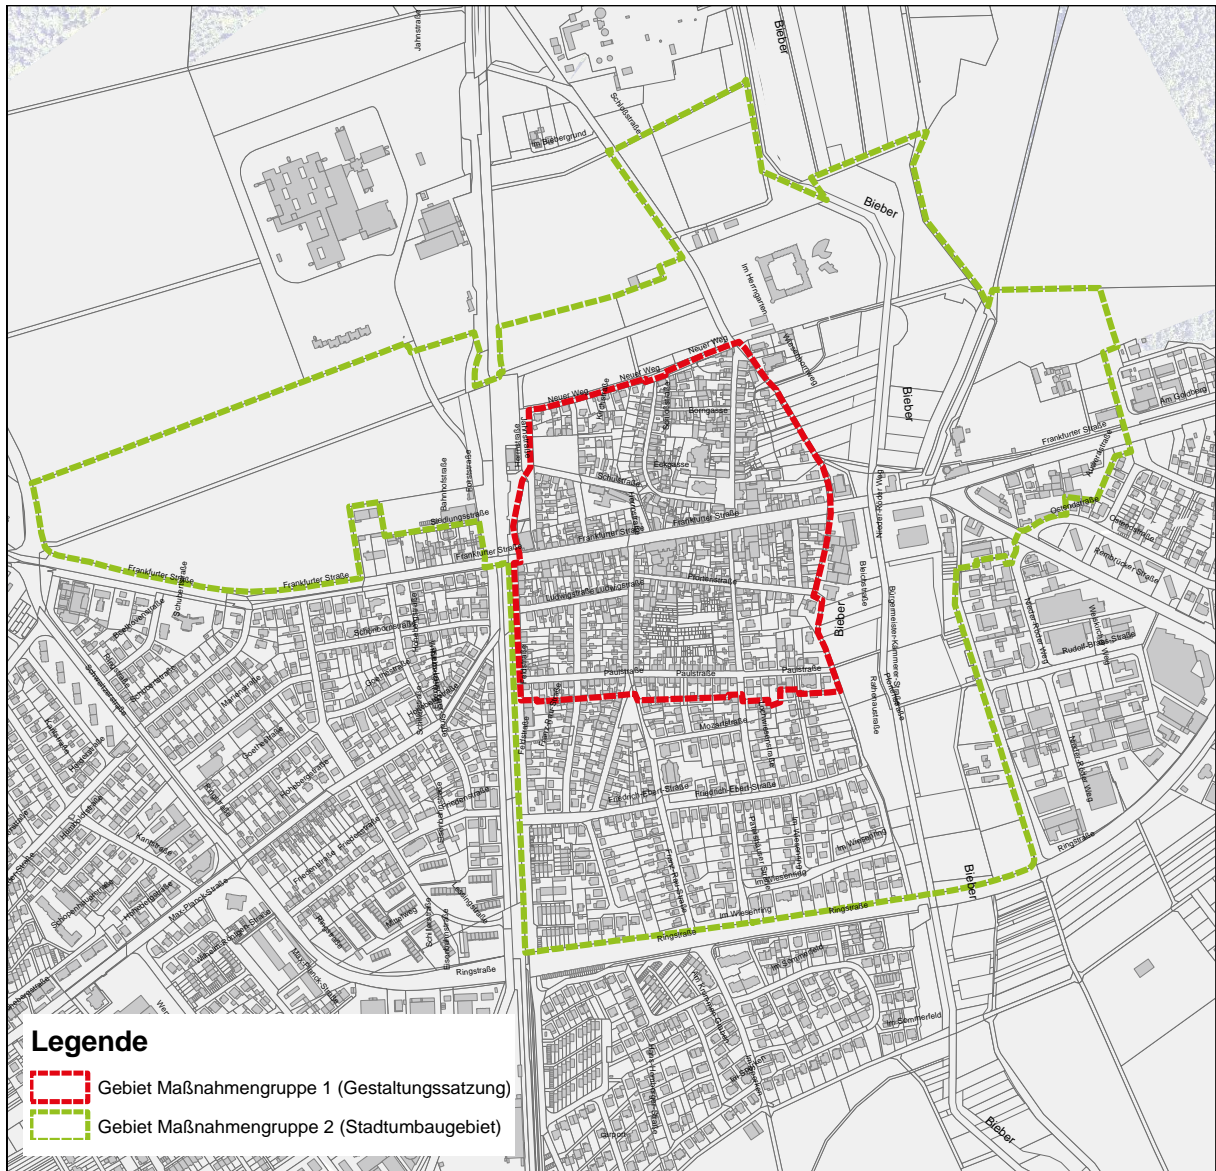

Dieses Informationsblatt stellt den Ablauf des Anreizprogrammes vereinfacht dar. Es gilt die Förderrichtlinie zum Anreizprogramm der Stadt Heusenstamm.